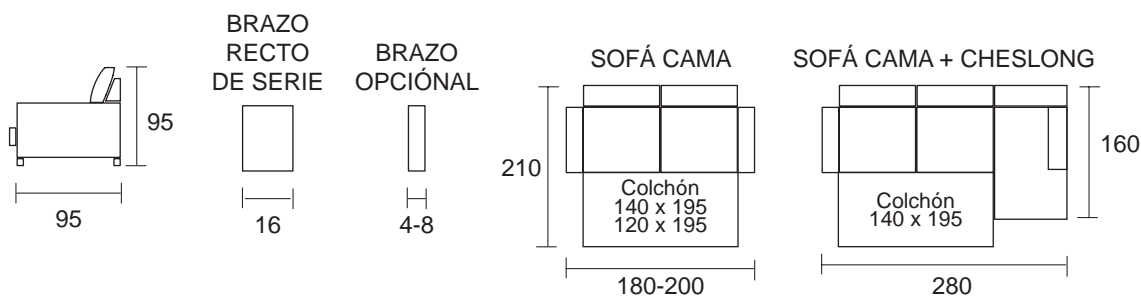

MODELO IBIZA

TARIFA EN PUNTOS

CONCEPTO	SERIES		MEDIDAS	
	PROMOCIÓN	1		2
SOFÁ CAMA 3PL.(2X80) 200 CM./ (2X75) 180 CM			200X95X95	
SOFÁ 3PL. FIJO (2X75) 185 CM			185X100X85	
SOFÁ 2PL. FIJO (2X55) 145 CM			145X100X85	
COMP. CHESLONGUE + 3PL. CAMA			280X95X160	
INCR. OPCIÓN CHESLONGUE ARCÓN				
INCR. COLCHÓN HR 16 (MOD. SUHELI)				
INCR. OPCIÓN BRAZOS SIESTA 20 CM			20 CM	
INCR. OPCIÓN BRAZOS SIESTA ARCÓN			28 CM	
OPCIÓN BRAZO 8 CM Y 4 CM				

Estructura: Madera de pino.

Goma asiento: 28 Kg.

Respaldo: Fibra siliconada.

Patas: PVC.

Colchón: HR Grosor 11 cm.

Desfundable: Asientos y respaldos.