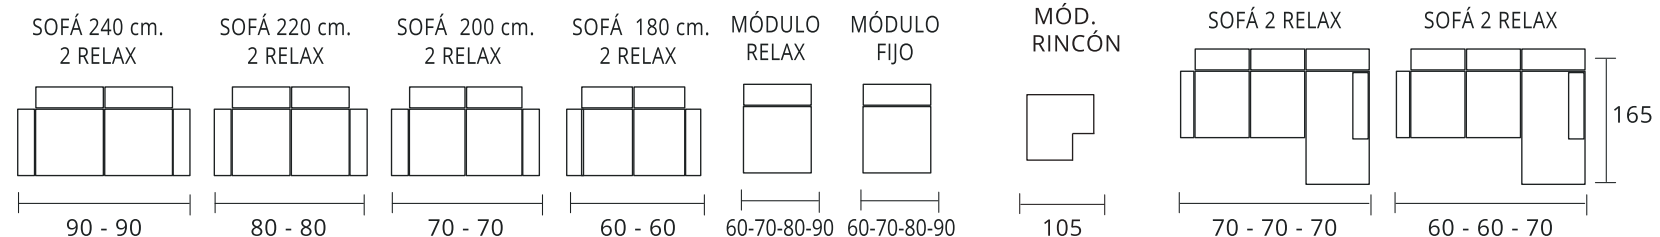

### TARIFA EN PUNTOS

CONCEPTO	SERIES		MEDIDAS
	PROMOCIÓN	1	
Lineal 330 cm. brazos arcones extensibles (sentada 90 cm.)			330 x 105 x 110
Lineal 300 cm. brazos arcones extensibles (sentada 80 cm.)			300 x 105 x 110
Lineal 270 cm. brazos arcones extensibles (sentada 70 cm.)			270 x 105 x 110
Lineal 240 cm. brazos arcones extensibles (sentada 60 cm.)			240 x 105 x 110
Lineal 240 cm. brazos arcones extensibles (sentada 90 cm.)			240 x 105 x 110
Lineal 220 cm. brazos arcones extensibles (sentada 80 cm.)			220 x 105 x 110
Lineal 200 cm. brazos arcones extensibles (sentada 70 cm.)			200 x 105 x 110
Lineal 180 cm. brazos arcones extensibles (sentada 60 cm.)			180 x 105 x 110
Módulo rincón 115 x 115 cm.			115 x 115 x 110
Módulo s/ brazos (sentada 90 cm.)			30 cm.
Módulo s/ brazos (sentada 80, 70 y 60 cm.)			30 cm.
Incremento módulo chaislongue arcón (Aplicar incremento a la composición lineal)			30 cm.
Incremento brazo pouff/ 2 arcones chaislongue			30 cm.

### TARIFA EN PUNTOS ELVIS RELAX

CONCEPTO	SERIES		MEDIDAS
	PROMOCIÓN	1	
Comp. 320 cm. 2 relax (90cm.) c/brazo sofa arcón 30 cm			320 x 105 x 165
Comp. 300 cm. 2 relax (80cm.) c/brazo sofa arcón 30 cm			300 x 105 x 165
Comp. 270 cm. 2 relax (70cm.) c/brazo sofa arcón 30 cm			270 x 105 x 165
Comp. 250 cm. 2 relax (60cm.) c/brazo sofa arcón 30 cm			250 x 105 x 165
Sofa 240 cm. 2 relax (90cm.) c/2 brazos arcón			240 x 105 x 96
Sofa 220 cm. 2 relax (80cm.) c/2 brazos arcón			220 x 105 x 96
Sofa 200 cm. 2 relax (70cm.) c/2 brazos arcón			200 x 105 x 96
Sofa 180 cm. 2 relax (60cm.) c/2 brazos arcón			180 x 105 x 96
Módulo relax sin brazo (60-70-80-90 cm.)			60-70-80-90
Módulo fijo sin brazo (60-70-80-90 cm.)			60-70-80-90
Brazo sofa arcón			
Opción brazo chais arcón			
Opción chais arcón			
Opción brazo fijo de 20 cm.			