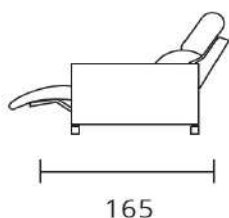

SILLÓN RELAX

TARIFA EN PUNTOS

CONCEPTO	SERIE PROMO	SERIE 1	SERIE 2	SERIE 3
SILLON RELAX MECANISMO MANUAL				
SUPLEMENTOS Y OPCIONES				
MECANISMO PALANCA				
MECANISMO ELECTRICO				
MECANISMO ELECTRICO+POWER LIFT				
MECANISMO ELECTRICO 2 MOTORES+POWER LIFT				

Estructura: Madera de pino.
Respaldo: Fibra hueca siliconada.
Asiento: Goma de poliuretano.
Patas: **MADERA**
Desentfundable: Asiento y respaldo.