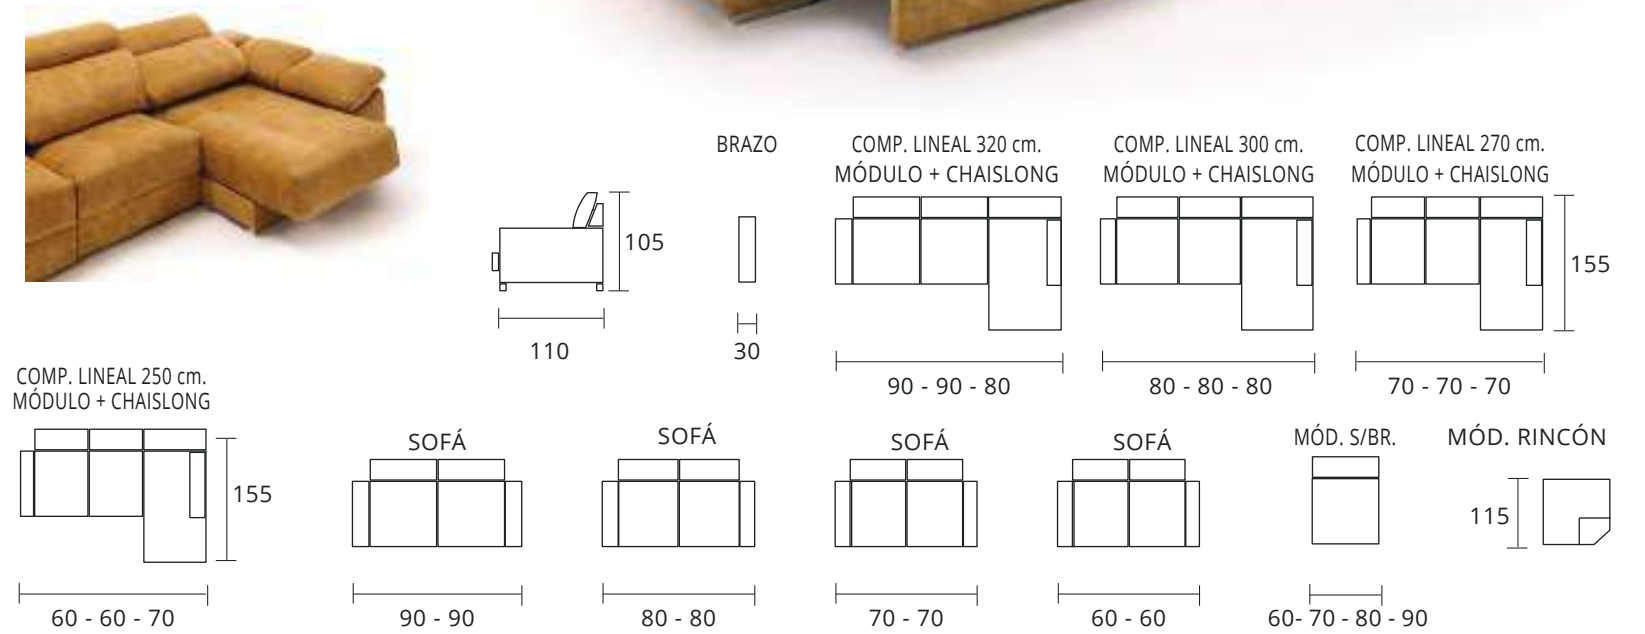

## TARIFA EN PUNTOS

CONCEPTO	SERIES			MEDIDAS
	PROMOCIÓN	1	2	
Sillón relax mecanismo manual				72 x 105 x 85

Estructura: Madera de pino.  
 Respaldo: Fibra hueca siliconada.  
 Goma Asiento: Poliuretano 28 kg.  
 Patas: Acero.  
 Desenfundable: Asiento y respaldo.

## TARIFA EN PUNTOS

CONCEPTO	SERIES		MEDIDAS
	PROMOCIÓN	1	
SOFÁ CAMA 3PL.(2X80) 200 CM./ (2X75) 180 CM			200X95X95
SOFÁ 3PL. FIJO (2X75) 185 CM			185X100X85
SOFÁ 2PL. FIJO (2X55) 145 CM			145X100X85
COMP. CHESLONGUE + 3PL. CAMA			280X95X160
INCR. OPCIÓN CHESLONGUE ARCÓN			
INCR. COLCHÓN HR 16 (MOD. SUHELI)			
INCR. OPCIÓN BRAZOS SIESTA 20 CM			20 CM
INCR. OPCIÓN BRAZOS SIESTA ARCÓN			28 CM
OPCIÓN BRAZO 8 CM Y 4 CM			

Estructura: Madera de pino.

Goma asiento: 28 Kg.

Respaldo: Fibra siliconada.

Patas: PVC.

Colchón: HR Grosor 11 cm.

Desfundable: Asientos y respaldos.

NÁCAR  
MODELO

### TARIFA EN PUNTOS

CONCEPTO	SERIES		MEDIDAS
	PROMOCIÓN	1 2	
Composición lineal 320 cm. (sentada 90 cm.)			320 x 105 x 155
Composición lineal 300 cm. (sentada 80 cm.)			300 x 105 x 155
Composición lineal 270 cm. (sentada 70 cm.)			270 x 105 x 155
Composición lineal 250 cm. (sentada 60 cm.)			250 x 105 x 155
Sofá 240 cm. (sentada 90 cm.)			240 x 105 x 110
Sofá 220 cm. (sentada 80 cm.)			220 x 105 x 110
Sofá 200 cm. (sentada 70 cm.)			200 x 105 x 110
Sofá 180 cm. (sentada 60 cm.)			180 x 105 x 110
Módulo sin brazo 60-70-80-90 cm.			60-70-80-90
Módulo rincón 115 x 115 cm.			115 x 115
Brazo sofá			30 cm.
Incremento brazo sofá arcón			
Incremento brazo chais. pouff - 2 arcones			
Incremento chais. mod. Rubí arcón y extraíble			
Opción chais. Motor			
Opción brazo fijo de 20 cm.			