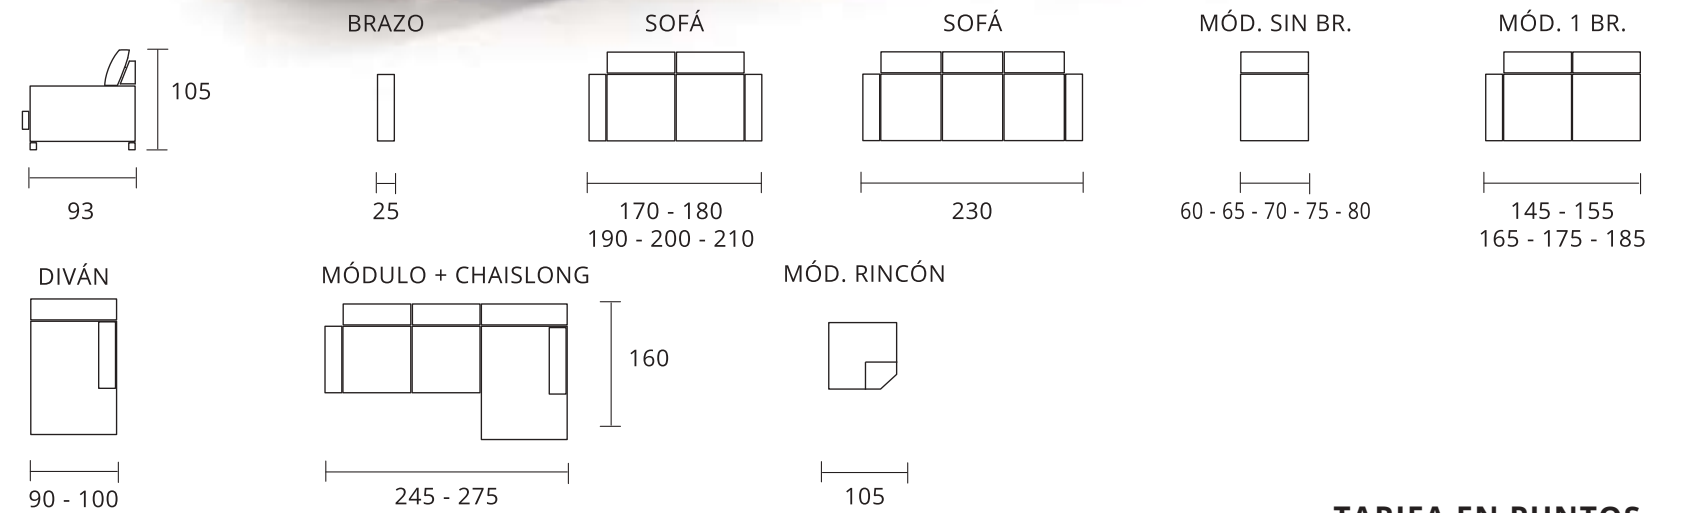

### TARIFA EN PUNTOS

CONCEPTO	SERIES			MEDIDAS
	PROMOCIÓN	1	2	
Módulo 60 cm. s/brazo				60 x 105 x 96
Módulo 70 cm. s/brazo				70 x 105 x 96
Módulo 80 cm. s/brazo				80 x 105 x 96
Módulo 90 cm. c/1 brazo				90 x 105 x 96
Módulo 100 cm. c/1 brazo				100 x 105 x 96
Módulo 110 cm. c/1 brazo				110 x 105 x 96
Módulo diván 95 cm. fijo				100 x 105 x 155
Módulo diván 105 cm. fijo				110 x 105 x 155
Módulo rincón				105 x 105
Cojín decoración 60 x 43 cm.				60 x 43
Incremento brazo arcón + pouff (Sofá)				30 ancho
Incremento diván arcón Mod. Rubí (100 - 110)				
Incremento brazo chais. Pouff 2 arcones				
Incremento motor eléctrico				
Opción: Brazo 20 cm. fijo ( sin incremento)				

# ÁMBAR EXTRAÍBLE

MODELO

## MODELO ÁMBAR EXTRAÍBLE