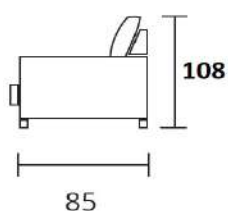

TARIFA EN PUNTOS

CONCEPTO	SERIE PROMO	SERIE 1	SERIE 2	SERIE 3
SILLON RELAX MECANISMO MANUAL				
SUPLEMENTOS Y OPCIONES				
MECANISMO PALANCA				
MECANISMO ELECTRICO				
MECANISMO ELECTRICO+POWER LIFT				
MECANISMO ELECTRICO 2 MOTORES+POWER LIFT				

Estructura: Madera de pino.
Respaldo: Fibra hueca siliconada.
Asiento: Goma de poliuretano.
Patas: **MADERA**
Desentfundable: Asiento y respaldo.