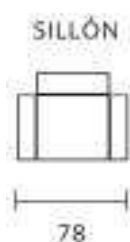

SERVICIO EXPRESS

MODELO NAVIA

BALTO AZUL

BALTO CENIZA

BALTO PERLA

- Estructura: Madera de pino.

Respaldo en M.D.F.

- Asientos:

Goma asientos: 28kg.

- Respaldo:

100% fibra siliconada.

- Desenfundables:

Asientos y respaldos.

- Patas: Madera de pino.