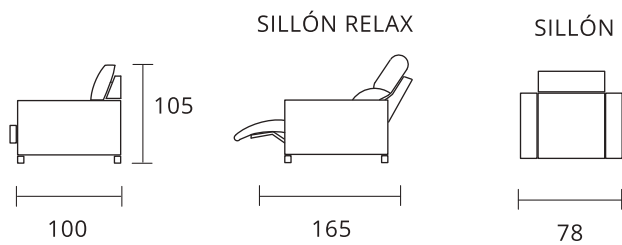

MODELO GENIL

TARIFA EN PUNTOS

CONCEPTO	SERIES			MEDIDAS	
	PROMOCIÓN	1	2		3
Sillón relax mecanismo manual				78 x 105 x 100	
SUPLEMENTOS Y OPCIONES					
Mecanismo palanca					
Mecanismo eléctrico					
Mecanismo eléctrico + Power lift					
Mecanismo eléctrico 2 motores + Power lift					

Estructura: Madera de pino con respaldo en M.D.F.
Respaldo: Fibra siliconada de gran calidad.
Asiento: Goma de poliuretano 28 kg.
Patas: Madera de pino.
Desenfundable: Asiento y respaldo.