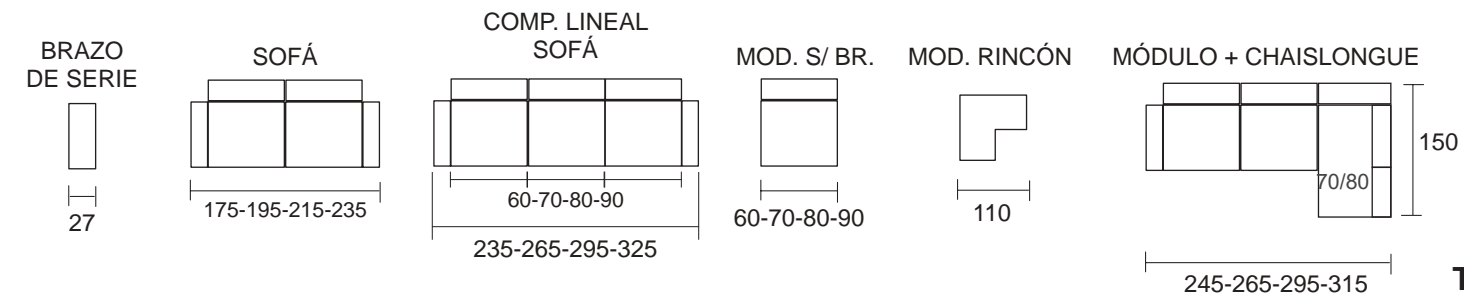

SOFÍA

MODELO

MODELO SOFÍA

TARIFA EN PUNTOS

CONCEPTO	SERIES		MEDIDAS	
	PROMOCIÓN	1		2
Composición chaislongue 315 cm (sentada 90 cm)			315x108x150	
Composición chaislongue 295 cm (sentada 80 cm)			295x108x150	
Composición chaislongue 265 cm (sentada 70 cm)			265x108x150	
Composición chaislongue 245 cm (sentada 60 cm)			245x108x150	
Composición lineal 325 cm (sentada 90 cm)			325x108x100	
Composición lineal 295 cm (sentada 80 cm)			295x108x100	
Composición lineal 265 cm (sentada 70 cm)			265x108x100	
Composición lineal 235 cm (sentada 60 cm)			235x108x100	
Sofá 235 cm (sentada 90 cm)			235x108x100	
Sofá 215 cm (sentada 80 cm)			215x108x100	
Sofá 195 cm (sentada 70 cm)			195x108x100	
Sofá 175 cm (sentada 60 cm)			175x108x100	
Módulo 1pl sin brazo (80-90 cm)			__x108x100	
Módulo 1pl sin brazo (60-70 cm)			__x108x100	
Módulo rincón 110 x 110 cm			110x110	
Incremento opción chais. mod Rubí arcón y extraíble				
Incremento opción chais. motor				
Opción brazo sofá fijo 20 cm				
Opción brazo sofá arcón 27 cm				
Opción brazo arcón y extraíble 27 cm				

Observaciones: Para formar composiciones ches/lineal de más de 3 sentadas, añadir módulos sin brazo.

Estructura: Madera de pino.
Goma asiento: 30 Kg.
Respaldo: 100% fibra siliconada.
Patas: Metálicas.
Asientos: Extraíbles y respaldos reclinables.
Desenfundable: Asientos y respaldos.