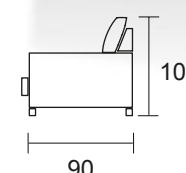

MODELO NEW CORAL

TARIFA EN PUNTOS

CONCEPTO	SERIES			MEDIDAS
	PROMOCIÓN	1	2	
Composición chaislongue 295 cm brazos arcón (sentada 80 cm)				295X100X160
Composición chaislongue 285 cm brazos arcón (sentada 75 cm)				285X100X160
Composición chaislongue 255 cm brazos arcón (sentada 65 cm)				255X100X160
Sofá 210 cm / 220 cm brazos arcón (sentada 75/80 cm)				210/220X100X90
Sofá 200 cm brazos arcón (sentada 70 cm)				200X100X90
Sofá 190 cm brazos arcón (sentada 65 cm)				190X100X90
Módulo 180/190 cm c/1 brazo arcón (sentada 75/80 cm)				180/190X100X90
Módulo 170 cm c/1 brazo arcón (sentada 70 cm)				170X100X90
Módulo 160 cm c/1 brazo arcón (sentada 65 cm)				160X100X90
Módulo 1pl. 105/110 cm c/1 brazo arcón (sentada 75/80 cm)				110/105X100X90
Módulo 1pl. 100 cm c/1 brazo arcón (sentada 70 cm)				100X100X90
Módulo 1pl. 95 cm c/1 brazo arcón (sentada 65 cm)				95X100X90
Módulo 1pl. (65-70-75-80 cm) sin brazos				X100X90
Módulo rincón (105 x 105 cm)				105X105
Módulo diván 95 cm c/brazo arcón (sentada 65 cm)				95X100X160
Modulo diván 105 cm c/brazo arcón (sentada 75 cm)				105X100X160
Opción brazo sofá recto fijo 20cm				20

Estructura: Madera de pino.
Goma asiento: Densidad 30 Kg.
Respaldo: Fibra siliconada.
Patas: Metálicas, altura 12 cm.
Asientos extraíbles y respaldos reclinables.
Desenfundable: Asientos y respaldos.