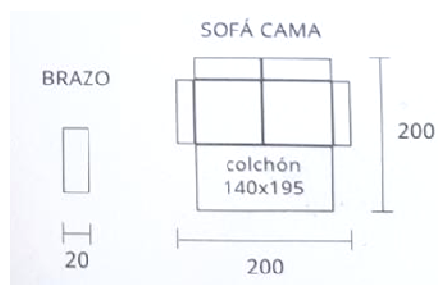

TARIFA EN PUNTOS

CONCEPTO	SERIE	SERIE 1	SERIE 2	MEDIDAS
	PROMOCIÓN			
SOFÁ CAMA 3PLZ. 200CM