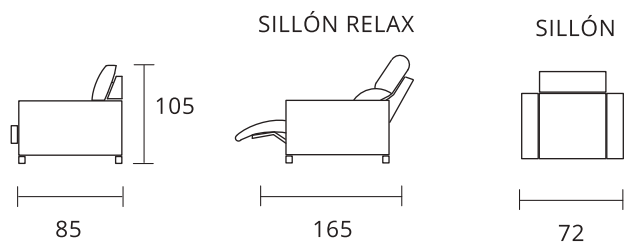

## TARIFA EN PUNTOS

CONCEPTO	SERIES			MEDIDAS
	PROMOCIÓN	1	2	
Sillón relax mecanismo manual				72 x 105 x 85

Estructura: Madera de pino.  
 Respaldo: Fibra hueca siliconada.  
 Goma Asiento: Poliuretano 28 kg.  
 Patas: Acero.  
 Desenfundable: Asiento y respaldo.