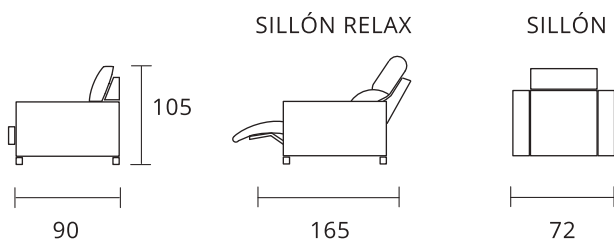

MODELO **ARGA**

TARIFA EN PUNTOS

CONCEPTO	SERIES			MEDIDAS	
	PROMOCIÓN	1	2		3
Sillón relax mecanismo manual				72 x 105 x 90	
SUPLEMENTOS Y OPCIONES					
Mecanismo palanca					
Mecanismo eléctrico					
Mecanismo eléctrico + Power lift					
Mecanismo eléctrico 2 motores + Power lift					

Estructura: Madera de pino.
Respaldo: Goma s/suave.
Asiento: Goma de poliuretano 28 kg.
Patas: Madera lacadas.
Desenfundable: Asiento y respaldo.