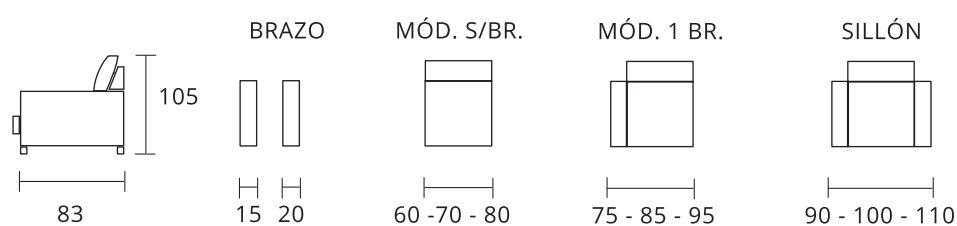

MODELO TOPACIO

TARIFA EN PUNTOS

CONCEPTO	SERIES			MEDIDAS	
	PROMOCIÓN	1	2		3
Módulo 75 relax c/brazo				75 x 105 x 83	
Módulo 85 relax c/brazo				85 x 105 x 83	
Módulo 95 relax c/brazo				95 x 105 x 83	
Módulo 60 s/brazo				60 x 105 x 83	
Módulo 70 s/brazo				70 x 105 x 83	
Módulo 80 s/brazo				80 x 105 x 83	
Brazo módulo				15 cm	

Estructura: Madera de pino.
Goma asiento y brazo: densidad 30 kg
Respaldo: goma supersuave
Relax reclinable
Patas: madera
Desenfundables: asientos y respaldos.