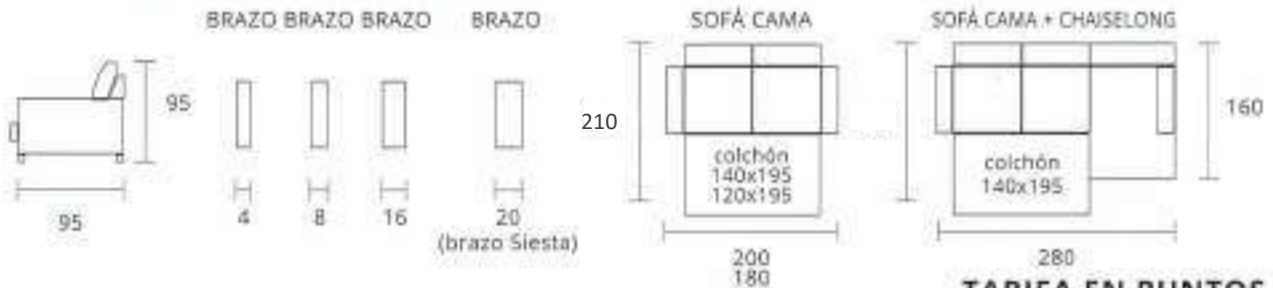

# SERVICIO EXPRESS

(SÓLO SOFÁ CAMA 3PL 200CM.  
BRAZO RECTO DE 16CM.)

**PRECIO SOFÁ CAMA  
EXPRESS - FLORA 3 COLORES  
330 PUNTOS**

**AMATISTA**  
SOFÁ CAMA ITALIANA

- Estructura: Madera de pino.
- Goma asiento: Goma 28 kg.
- Respaldo: Fibra siliconada.
- Patas: PVC.
- Asientos y respaldos desenfundables.
- Colchón: HR grosor 11 cm.