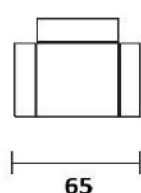

MODELO TURÍN

SILLÓN

TARIFA EN PUNTOS

CONCEPTO	SERIE PROMO	SERIE 1	SERIE 2	SERIE 3
SILLON RELAX MECANISMO MANUAL				
SUPLEMENTOS Y OPCIONES				
MECANISMO PALANCA				
MECANISMO ELECTRICO				
MECANISMO ELECTRICO+POWER LIFT				
MECANISMO ELECTRICO 2 MOTORES+POWER LIFT				

Estructura: Madera de pino.
Respaldo: Fibra hueca siliconada.
Asiento: Goma de poliuretano.
Patas: **MADERA**
Desentfundable: Asiento y respaldo.