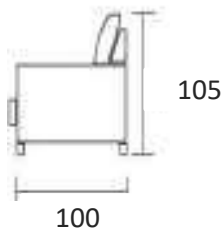

SERVICIO EXPRESS

MODELO CELESTE