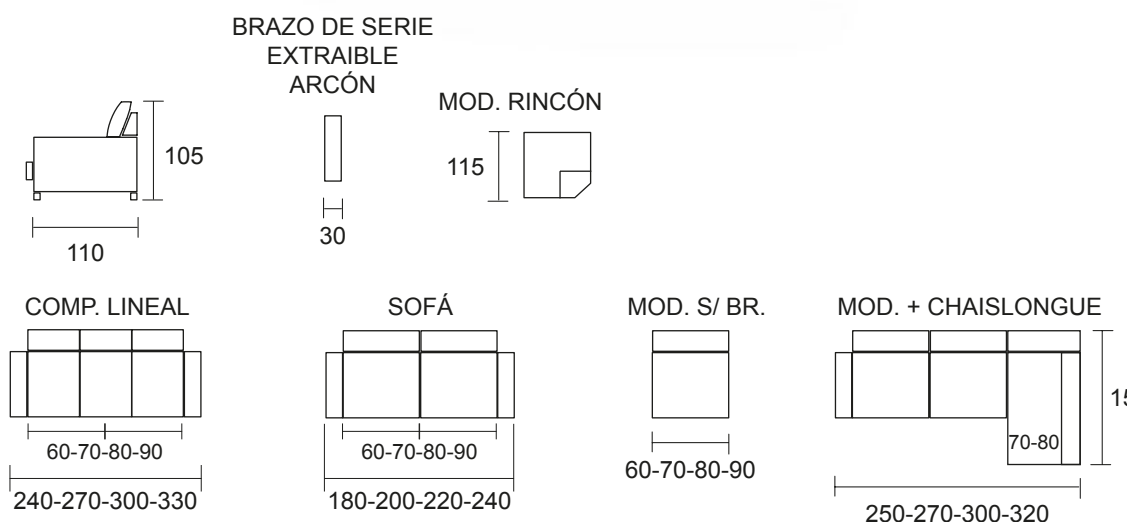

TURQUESA

MODELO

MODELO TURQUESA

TARIFA EN PUNTOS

CONCEPTO	SERIES		MEDIDAS	
	PROMOCIÓN	1		2
Comp.Ches 320 cm brazo sofá arcón y extraible (sentada 90 cm)			320X105X155	
Comp.Ches 300 cm brazo sofá arcón y extraible (sentada 80 cm)			300X105X155	
Comp.Ches 270 cm brazo sofá arcón y extraible (sentada 70 cm)			270X105X155	
Comp.Ches 250 cm brazo sofá arcón y extraible (sentada 60 cm)			250X105X155	
Comp. Lineal 260cm brazos sofás arcón y extraible (sentada 100 cm)			260X105X110	
Comp. Lineal 330cm brazos arcón y extraible (sentada 90 cm)			330X105X110	
Comp. Lineal 3 asientos (240-270-300cm) brazos arcón y extraible			__X105X110	
Sofá 240 brazos arcón y extraible. (Sentada 90 cm)			240X105X110	
Sofá 220 brazos arcón y extraible. (Sentada 80 cm)			220X105X110	
Sofá 200 brazos arcón y extraible. (Sentada 70 cm)			200X105X110	
Sofá 180 brazos arcón y extraible. (Sentada 60 cm)			180X105X110	
Módulo 1plz. Sin brazo 90cm.			90X105X110	
Módulo 1plz. Sin brazo 80-70-60cm.			__X105X113	
Modulo rincón 115 x 115 cm			115X115	
Incremento opción chais. mod.Rubí arcón y extraible				
Incremento opción chais. motor				
Incremento opción brazo chais. pouff 2 arcones			30	

Estructura: Madera de pino.
Goma asiento: 30 Kg.
Respaldo: 100% fibra siliconada.
Patas: Metálicas.
Asientos: Extraíbles y respaldos reclinables.
Desenfundable: Asientos y respaldos.