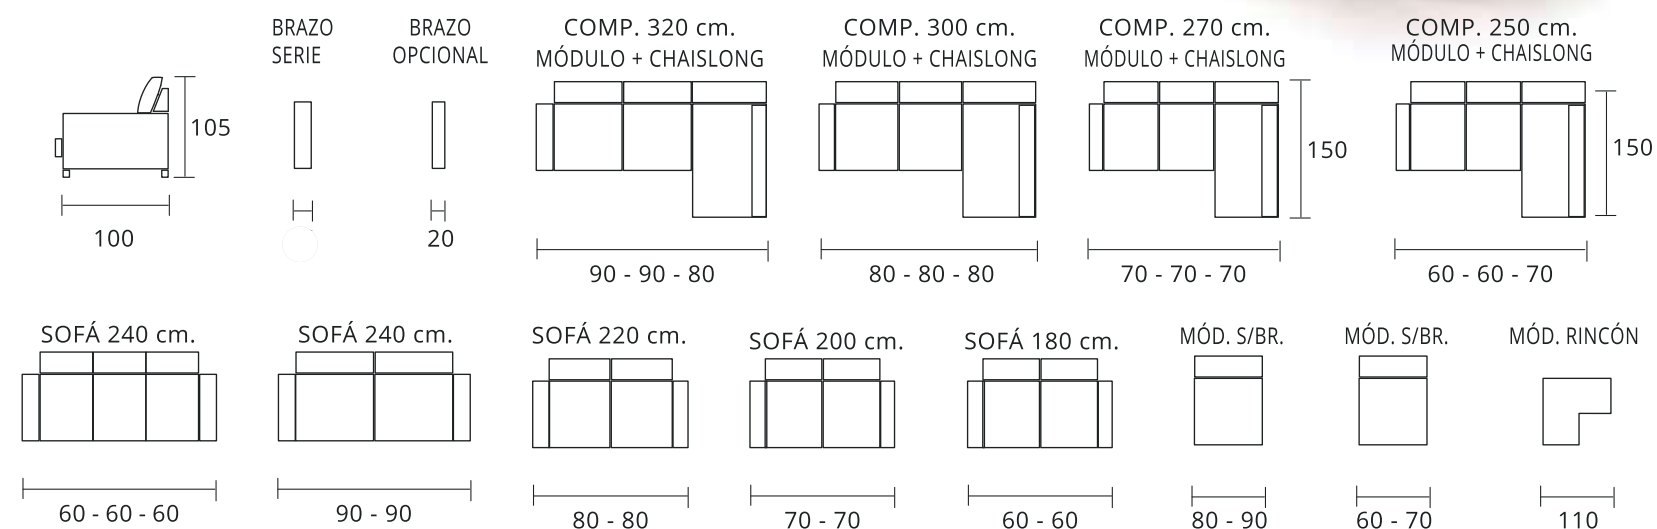

MODELO CELESTE

TARIFA EN PUNTOS

CONCEPTO	SERIES		MEDIDAS	
	PROMOCIÓN	1		2
Composición 320 cm. (sentada 90 cm.)			320 x 105 x 150	
Composición 300 cm. (sentada 80 cm.)			300 x 105 x 150	
Composición 270 cm. (sentada 70 cm.)			270 x 105 x 150	
Composición 250 cm. (sentada 60 cm.)			250 x 105 x 150	
Sofá 240 cm. (sentada 3 x 60 cm.)			240 x 105 x 100	
Sofá 240 cm. (sentada 90 cm.)			240 x 105 x 100	
Sofá 220 cm. (sentada 80 cm.)			220 x 105 x 100	
Sofá 200 cm. (sentada 70 cm.)			200 x 105 x 100	
Sofá 180 cm. (sentada 60 cm.)			180 x 105 x 100	
Módulo sin brazo 80-90 cm.			80/90 x 105 x 100	
Módulo sin brazo 60-70 cm.			60/70 x 105 x 100	
Módulo rincón 110 x 110 cm.			110 x 110 x 100	
Opción chaislongue arcón				
Brazo sofá de . . de serie				
Brazo sofá de 20 (opcional)				
Opción brazo arcón y extraíble				
Opción brazo arcón . . cm.				

Estructura: Madera de pino.
Goma asiento: 30 kg.
Respaldo: 100% fibra siliconada.
Patas: Metálicas.
Asientos: Extraíbles largos y respaldos reclinables.
Desenfundables: Asientos y respaldos.