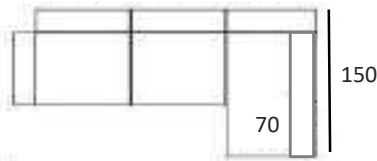

BRAZO
FIJO
SERIE

27

COMP. 265CM
MODULO + CHESLONGUE