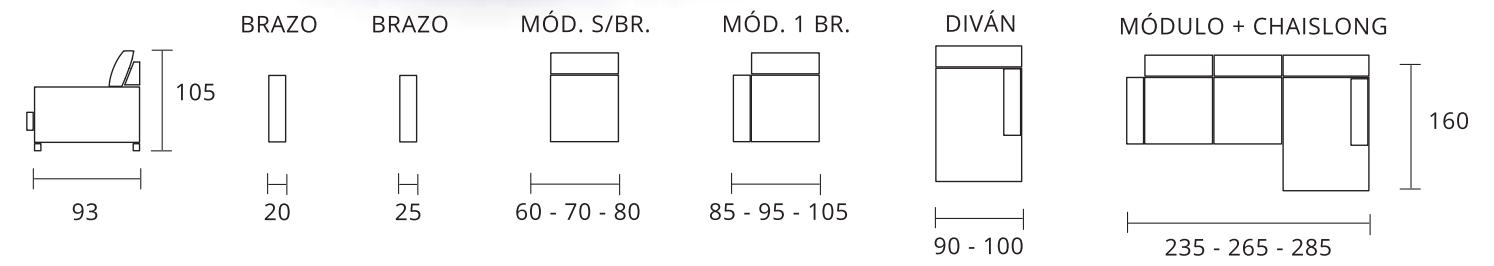

ÁMBAR RELAX MODELO

MODELO ÁMBAR RELAX

TARIFA EN PUNTOS

CONCEPTO	SERIES			MEDIDAS	
	PROMOCIÓN	1	2		3
Módulo 60 cm. s/brazo fijo				60 x 105 x 93	
Módulo 70 cm. s/brazo fijo				70 x 105 x 93	
Módulo 80 cm. s/brazo fijo				80 x 105 x 93	
Módulo 85 cm. c/1 brazo relax				85 x 105 x 93	
Módulo 95 cm. c/1 brazo relax				95 x 105 x 93	
Módulo 105 cm. c/1 brazo relax				105 x 105 x 93	
Módulo diván 90 cm.				90 x 105 x 160	
Módulo diván 100 cm.				100 x 105 x 160	
Módulo 2 plz. + chaislong. 235 cm. 2 relax				235 x 105 x 160	
Módulo 2,5 plz. + chaislong. 265 cm. 2 relax				265 x 105 x 160	
Módulo 3 pl. + chaislong. 285 cm. 2 relax				285 x 105 x 160	
Brazo sofá				25 ancho	
Precio motor eléctrico					

OBSERVACIONES: OPCIÓN BRAZO 20 SIN INCREMENTO.

Estructura: Madera de pino.
Goma asiento: 28 kg.
Respaldo y brazo: Fibra siliconada.
Patas: Metálicas.
Respaldos reclinables.
Desenfundables: Asientos y respaldos.