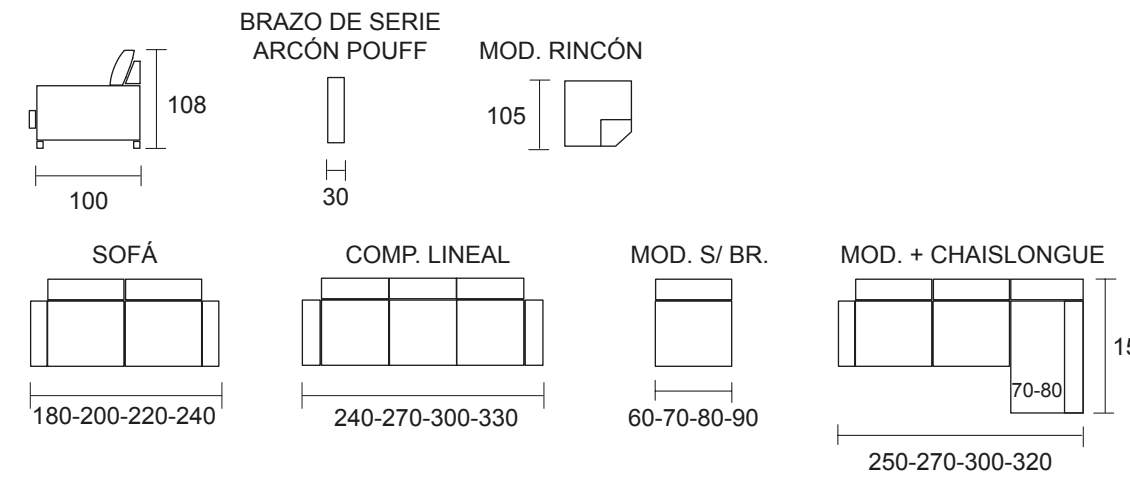

HADA

MODELO

MODELO HADA

TARIFA EN PUNTOS

CONCEPTO	SERIES		MEDIDAS	
	PROMOCIÓN	1		2
Comp. Ches 320 cm brazo sofá arcón + pouff (sentada 90 cm)			320x108x150	
Comp. Ches 300 cm brazo sofá arcón + pouff (sentada 80 cm)			300x108x150	
Comp. Ches 270 cm brazo sofá arcón + pouff (sentada 70 cm)			270x108x150	
Comp. Ches 250 cm brazo sofá arcón + pouff (sentada 60 cm)			250x108x150	
Comp. Lineal 330 cm brazos sofá arcón + pouff (sentada 90 cm)			330x108x100	
Comp. Lineal 300 cm brazos sofá arcón + pouff (sentada 80 cm)			300x108x100	
Comp. Lineal 270 cm brazos sofá arcón + pouff (sentada 70 cm)			270x108x100	
Comp. Lineal 240 cm brazos sofá arcón + pouff (sentada 60 cm)			240x108x100	
Sofá 240 brazos arcón + pouff (Sentada 90 cm)			240x108x100	
Sofá 220 brazos arcón + pouff (Sentada 80 cm)			220x108x100	
Sofá 200 brazos arcón + pouff (Sentada 70 cm)			200x108x100	
Sofá 180 brazos arcón + pouff (Sentada 60 cm)			180x108x100	
Módulo 1plz. Sin brazo (60-70-80-90 cm)			__x108x100	
Módulo rincón 105 x 105 cm			105x108x105	
Incremento opción brazo chaislongue pouff 2 arcones				
Incremento opción chaislongue Rubí (arcón y extraíble)				
Incremento opción chaislongue motor				

Observaciones:

Composición y lineal mismo precio.

Se puede complementar con brazos Celeste y sus opciones.

Para composiciones ches/lineal de más de 3 sentadas, añadir módulos 1pl sin brazos.

Estructura: Madera de pino.

Asiento: Extraíble largo.

Goma asiento: 30 Kg.

Respaldo: Reclinable cabezal italiano. Fibra 100% siliconada.

Patatas: Metálicas.

Desfundable: Asientos y respaldos.