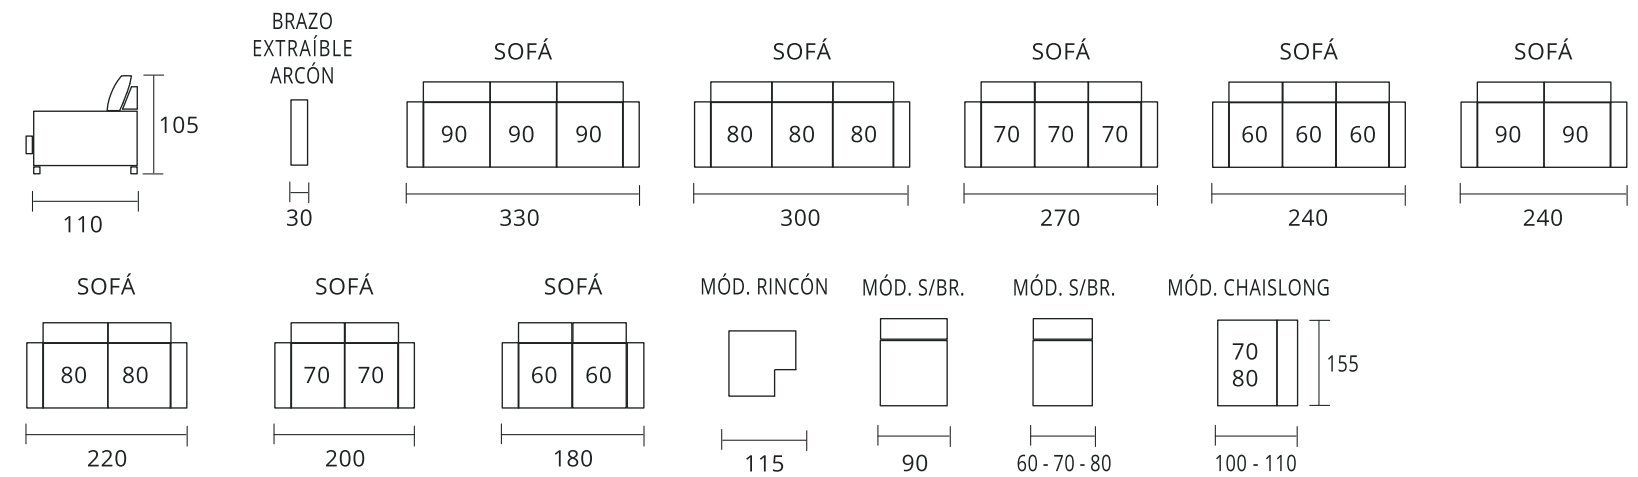

MODELO PIEDRA

TARIFA EN PUNTOS

CONCEPTO	SERIES		MEDIDAS	
	PROMOCIÓN	1		2
Lineal 330 cm. brazos arcones extensibles (sentada 90 cm.)			330 x 105 x 110	
Lineal 300 cm. brazos arcones extensibles (sentada 80 cm.)			300 x 105 x 110	
Lineal 270 cm. brazos arcones extensibles (sentada 70 cm.)			270 x 105 x 110	
Lineal 240 cm. brazos arcones extensibles (sentada 60 cm.)			240 x 105 x 110	
Lineal 240 cm. brazos arcones extensibles (sentada 90 cm.)			240 x 105 x 110	
Lineal 220 cm. brazos arcones extensibles (sentada 80 cm.)			220 x 105 x 110	
Lineal 200 cm. brazos arcones extensibles (sentada 70 cm.)			200 x 105 x 110	
Lineal 180 cm. brazos arcones extensibles (sentada 60 cm.)			180 x 105 x 110	
Módulo rincón 115 x 115 cm.			115 x 115 x 110	
Módulo s/ brazos (sentada 90 cm.)			30 cm.	
Módulo s/ brazos (sentada 80, 70 y 60 cm.)			30 cm.	
Incremento módulo chaislongue arcón (Aplicar incremento a la composición lineal)			30 cm.	
Incremento brazo pouff/ 2 arcones chaislongue			30 cm.	

Estructura: Madera de pino.
Goma asiento: 30 kg.
Respaldo: 100% fibra siliconada.
Patas: Metálicas.
Asientos: Extraíbles y respaldos fijos.
Desenfundables: Asientos y respaldos.
Brazo arcón extensible.