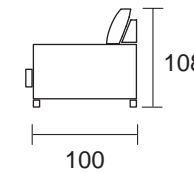

SOFÍA

MODELO

MODELO SOFÍA

TARIFA EN PUNTOS

CONCEPTO	SERIES		MEDIDAS	
	PROMOCIÓN	1		2
Composición chaislongue 315 cm (sentada 90 cm)			315x108x150	
Composición chaislongue 295 cm (sentada 80 cm)			295x108x150	
Composición chaislongue 265 cm (sentada 70 cm)			265x108x150	
Composición chaislongue 245 cm (sentada 60 cm)			245x108x150	
Composición lineal 325 cm (sentada 90 cm)			325x108x100	
Composición lineal 295 cm (sentada 80 cm)			295x108x100	
Composición lineal 265 cm (sentada 70 cm)			265x108x100	
Composición lineal 235 cm (sentada 60 cm)			235x108x100	
Sofá 235 cm (sentada 90 cm)			235x108x100	
Sofá 215 cm (sentada 80 cm)			215x108x100	
Sofá 195 cm (sentada 70 cm)			195x108x100	
Sofá 175 cm (sentada 60 cm)			175x108x100	
Módulo 1pl sin brazo (80-90 cm)			__x108x100	
Módulo 1pl sin brazo (60-70 cm)			__x108x100	
Módulo rincón 110 x 110 cm			110x110	
Incremento opción chais. mod Rubí arcón y extraíble				
Incremento opción chais. motor				
Opción brazo sofá fijo 20 cm				
Opción brazo sofá arcón 27 cm				
Opción brazo arcón y extraíble 27 cm				

Observaciones: Para formar composiciones ches/lineal de más de 3 sentadas, añadir módulos sin brazo.

Estructura: Madera de pino.
Goma asiento: 30 Kg.
Respaldo: 100% fibra siliconada.
Patas: Metálicas.
Asientos: Extraíbles y respaldos reclinables.
Desenfundable: Asientos y respaldos.