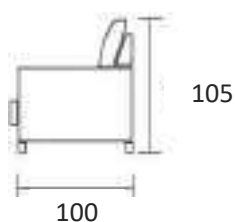

SERVICIO EXPRESS

MODELO NAVIA

BALTO AZUL

BALTO CENIZA

BALTO PERLA

- Estructura: Madera de pino.

Respaldo en M.D.F.

- Asientos:

Goma asientos: 28kg.

- Respaldo:

100% fibra siliconada.

- Desenfundables:

Asientos y respaldos.

- Patas: Madera de pino.