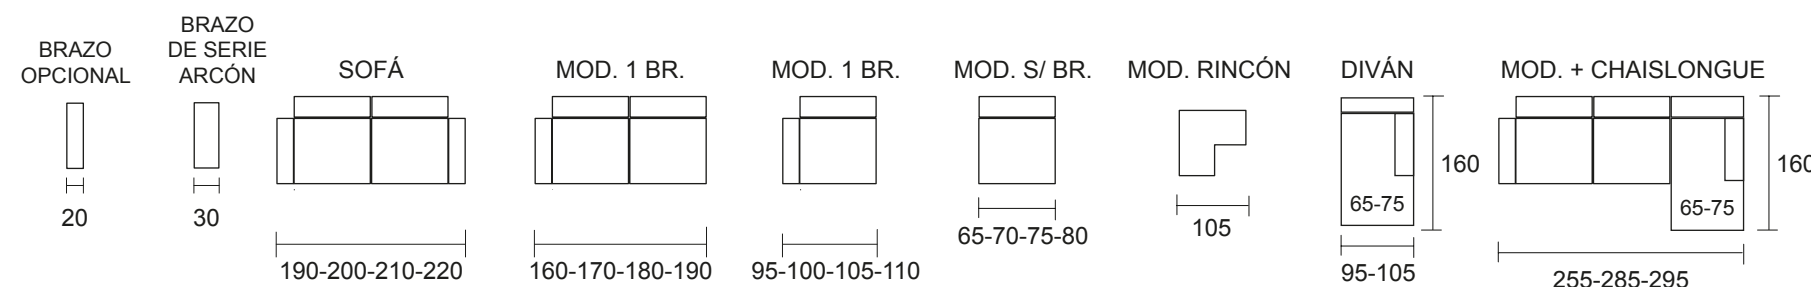

MODELO NEW CORAL

TARIFA EN PUNTOS

CONCEPTO	SERIES			MEDIDAS
	PROMOCIÓN	1	2	
Composición chaislongue 295 cm brazos arcón (sentada 80 cm)				295X100X160
Composición chaislongue 285 cm brazos arcón (sentada 75 cm)				285X100X160
Composición chaislongue 255 cm brazos arcón (sentada 65 cm)				255X100X160
Sofá 210 cm / 220 cm brazos arcón (sentada 75/80 cm)				210/220X100X90
Sofá 200 cm brazos arcón (sentada 70 cm)				200X100X90
Sofá 190 cm brazos arcón (sentada 65 cm)				190X100X90
Módulo 180/190 cm c/1 brazo arcón (sentada 75/80 cm)				180/190X100X90
Módulo 170 cm c/1 brazo arcón (sentada 70 cm)				170X100X90
Módulo 160 cm c/1 brazo arcón (sentada 65 cm)				160X100X90
Módulo 1pl. 105/110 cm c/1 brazo arcón (sentada 75/80 cm)				110/105X100X90
Módulo 1pl. 100 cm c/1 brazo arcón (sentada 70 cm)				100X100X90
Módulo 1pl. 95 cm c/1 brazo arcón (sentada 65 cm)				95X100X90
Módulo 1pl. (65-70-75-80 cm) sin brazos				X100X90
Módulo rincón (105 x 105 cm)				105X105
Módulo diván 95 cm c/brazo arcón (sentada 65 cm)				95X100X160
Modulo diván 105 cm c/brazo arcón (sentada 75 cm)				105X100X160
Opción brazo sofá recto fijo 20cm				20

Estructura: Madera de pino.
Goma asiento: Densidad 30 Kg.
Respaldo: Fibra siliconada.
Patas: Metálicas, altura 12 cm.
Asientos extraíbles y respaldos reclinables.
Desenfundable: Asientos y respaldos.