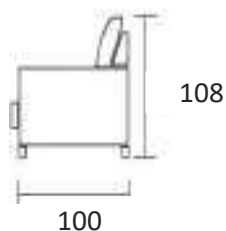

SERVICIO EXPRESS

MODELO **SOFÍA**