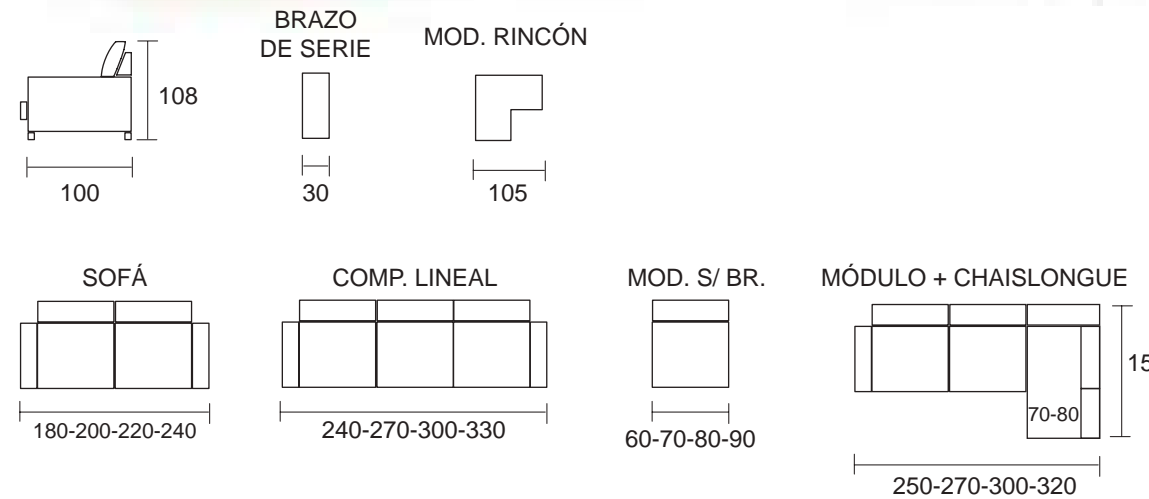

ZAIRA

MODELO

MODELO ZAIRA

TARIFA EN PUNTOS

CONCEPTO	SERIES		MEDIDAS	
	PROMOCIÓN	1		2
Composición chaislongue reversible 320 cm (sentada 90 cm)			320x108x150	
Composición chaislongue reversible 300 cm (sentada 80 cm)			300x108x150	
Composición chaislongue reversible 270 cm (sentada 70 cm)			270x108x150	
Composición chaislongue reversible 250 cm (sentada 60 cm)			250x108x150	
Composición lineal 3 asientos 330 cm (sentada 90 cm)			330x108x100	
Composición lineal 3 asientos 300 cm (sentada 80 cm)			300x108x100	
Composición lineal 3 asientos 270 cm (sentada 70 cm)			270x108x100	
Composición lineal 3 asientos 240 cm (sentada 60 cm)			240x108x100	
Sofá 240 cm (sentada 90 cm)			240x108x100	
Sofá 220 cm (sentada 80 cm)			220x108x100	
Sofá 200 cm (sentada 70 cm)			200x108x100	
Sofá 180 cm (sentada 60 cm)			180x108x100	
Módulo 1pl sin brazo (60-70-80-90 cm)			__x108x100	
Módulo rincón 105 x 105 cm			105x105x105	
Opción brazo sofá siesta curva arcón (no reversible)			27	
Incremento opción chaislongue Rubí (arcón y extraíble)				
Incremento opción chaislongue motor				

Observaciones:

Composición chaislongue y lineal mismo precio.

Solo es reversible con el brazo de serie.

Para composiciones ches/lineal de más de 3 sentadas, añadir módulos 1pl sin brazos.

Estructura: Madera de pino.

Asiento: Extraíble largo.

Goma asiento: 30 Kg.

Respaldo: Reclinable cabezal italiano. Fibra 100% siliconada.

Patas: Metálicas.

Desenfundable: Asientos y respaldos.